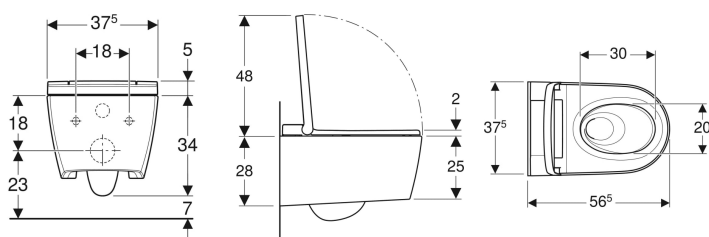

Geberit AquaClean Sela douchetoilet væghængt

Eksempelbillede

Anvendelser

- Til komfortabel anvendelse af WC'et
- Til nænsom rengøring med vand i anal- og vaginalområdet

Egenskaber

- Brugsvandsopvarmning via gennemstrømsvandvarmer
- Analdouche med WhirlSpray-dyseteknologi
- Separat ladydyse i beskyttet hvileposition
- Brusevandstemperatur kan justeres
- Douchestrålens styrke kan justeres i fem trin
- Douchearm kan positioneres i fem trin
- Pulserende stråle (douchearmens automatiske bevægelse frem og tilbage) kan justeres
- Automatisk rengøring af douchedyse før og efter med rent vand
- Afkalkningsprogram
- WC-skål uden skyllekant med TurboFlush-skylleteknik
- Brugeridentifikation
- Toiletsæde og toiletlåg med soft close-mekanisme
- Toiletlåg med SoftOpening
- Aktivering af orienteringslyset via lysstyrkesensor
- Orienteringslys kan indstilles i syv farver
- Funktioner og egenskaber via fjernbetjening
- Mulighed for programmering af fire brugerprofiler
- Kompatibel med Geberit Home appen
- Vandtilslutning på siden til venstre skjult bag WC-skålen

- Nætttilslutning med treleders fleksibel kappeledning, på siden til højre skjult bag WC-skålen
- Vandtilslutning ekstern på siden til venstre med tilbehør mulig
- Nætttilslutning ekstern, med stikdåse til højre mulig
- Godkendt iht. (DIN) EN 1717/(DIN) EN 13077

Leverancens indhold

- Vandtilslutningssæt til Geberit Sigma indbygningscisterne 12 cm og Geberit Omega indbygningscisterne 12 cm, indbygningshøjde 112 cm
- Koblingsmuffe til nætttilslutning
- Akustisk isolering
- Afdækning til test
- Afkalkningsmiddel 125 ml
- Rengøringsmiddel
- Tilslutningssæt til WC, ø 90 mm
- Fjernbetjening med vægholder og batteri CR2032
- Monteringsbeslag